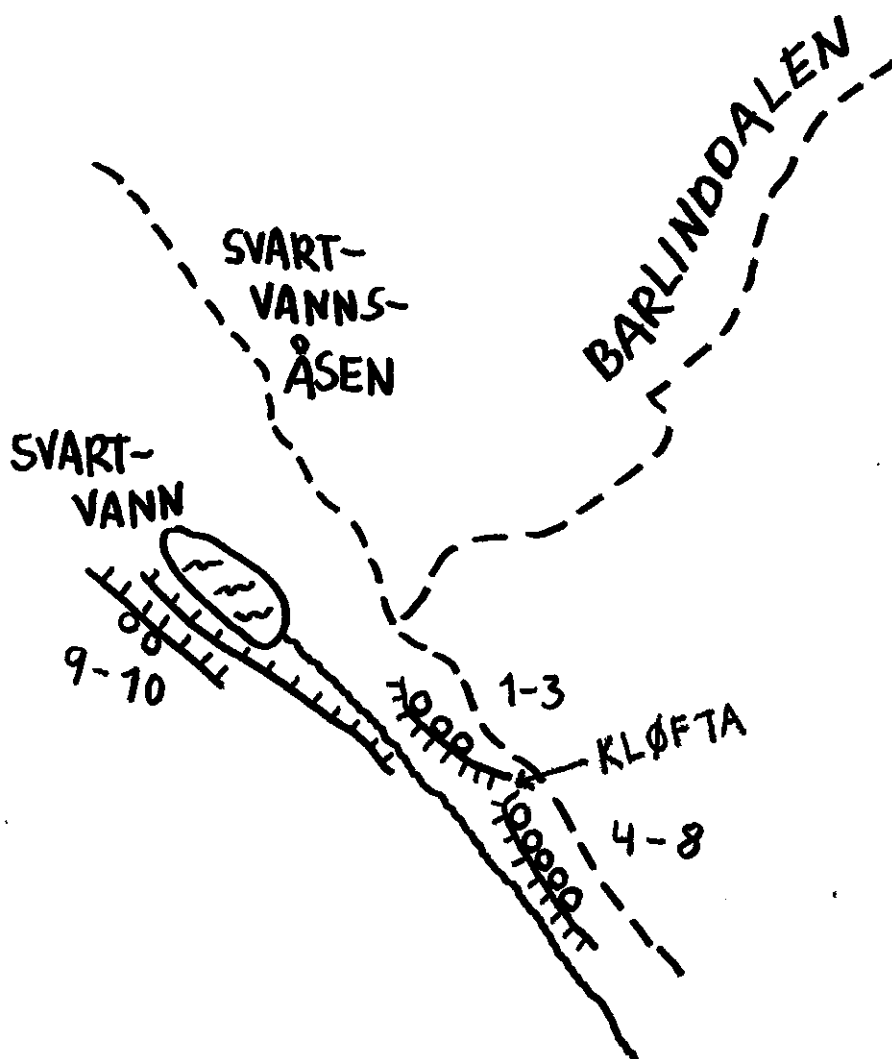

Ruter og prosjekter ved Svartvann (fra venstre)

Nr	Navn	Grad	Sikring	Førstebestiger- /kreatør	År	Sektor	Merknader/Beskrivelse
1.	Prosjekt	?	bb			Kløfta vest	
2.	Navnløs	8-	bb	Runar Carlsen	2000	Kløfta vest	
3.	Prosjekt	?	bb			Kløfta vest	
4.	Macromedia	7+	bb	Pål Stillesby	2000	Kløfta øst	
5.	Prosjekt	Hardt	bb			Kløfta øst	
6.	Prosjekt	Hardt	bb			Kløfta øst	
7.	Prosjekt	Hardt	bb			Kløfta øst	
8.	Prosjekt	Hardt	bb			Kløfta øst	
9.	Prosjekt	Hardt	bb			Vannet	
10.	Prosjekt	Hardt	bb			Vannet	

Hardt = 8 og oppover

O = RUTE/PROSJEKT